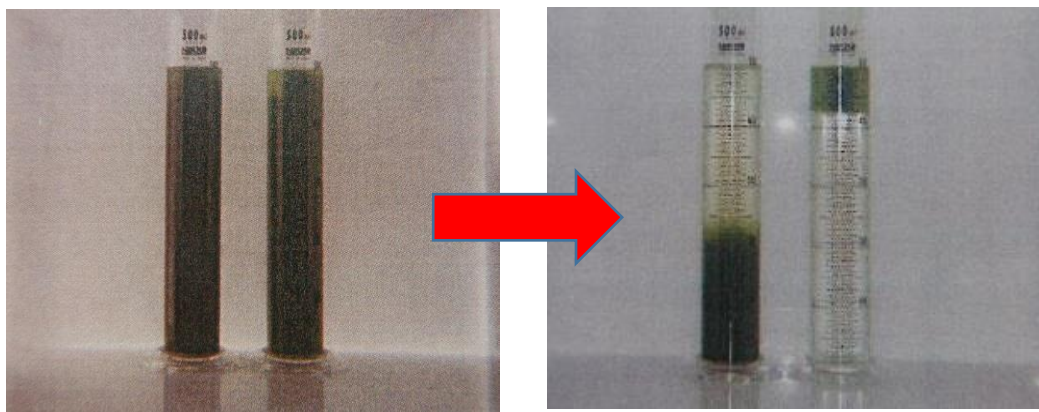

処理状況

処理（左側）と未処理（右側）の時間経過の写真

経過時間 0時間

経過時間 8時間

有限会社 アルファサービス
茨城県坂東市神田山935-1
TEL0297-20-8866 FAX0297-20-8867